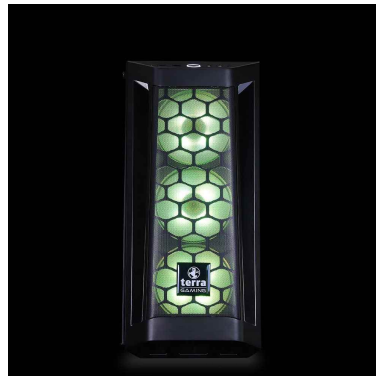

Zusätzliche Artikelbilder